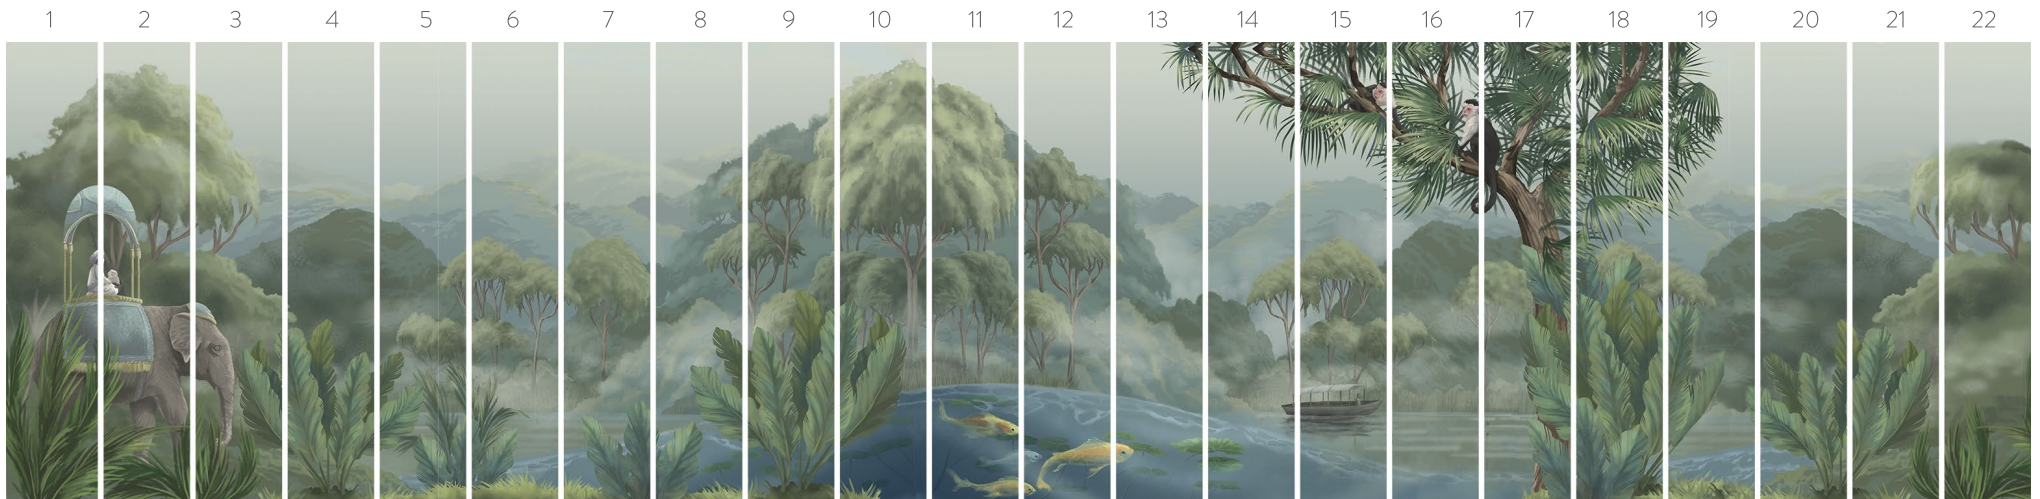

VIETNAM
COLLECTION / COLECCIÓN: VIETNAM
VIETML0001

VIETNAM SCENIC WALLPAPER

An exotic tour of colonial Vietnam that takes inspiration from a real view atop a majestic elephant crossing through a lush wetland. Playful monkeys watch the golden hue swimming fish alongside blue cranes that bob their slim beaks into the Meekong river. The silver topped mountains in the distance blend seamlessly with mistyhued trees in the middle ground that awaken the senses to the myriad of colors present in this richly detailed design.

EMPAPELADO ESCÉNICO VIETNAM

Una excursión exótica al Vietnam colonial que toma inspiración desde una vista real sobre un elefante majestuoso cruzando a través de un exuberante humedal. Los monos juguetones observan el pez nadando de tonos dorados junto a las grullas azules que mecen sus delgados picos en el río Meekong. Las montañas coronadas de plata en la distancia se mezclan a la perfección con los árboles de tonos brumosos en el terreno intermedio que despiertan los sentidos ante la combinación de colores presentes en este rico diseño.

PANEL WIDTH / ANCHO DEL PAPEL: from 19.68" to 39.37" according the material / de 0,50 a 1 m según el material
PANEL HEIGHT / ALTURA DEL PANEL: Custom / a medida
MIN. ORDER / PEDIDO MÍNIMO: 43 Square feet / 4 metros cuadrados
APROX. LEAD TIME / TIEMPO DE ENTREGA: 5 weeks / 5 semanas

AVAILABLE MATERIALS

MATERIALES DISPONIBLES

Sofia Willemoës scenic wallpaper are customized to fit the exact measurements of your walls and are delivered in panels depending on the architecture of the room. We can easily omit or feature some of the design elements to make it unique.